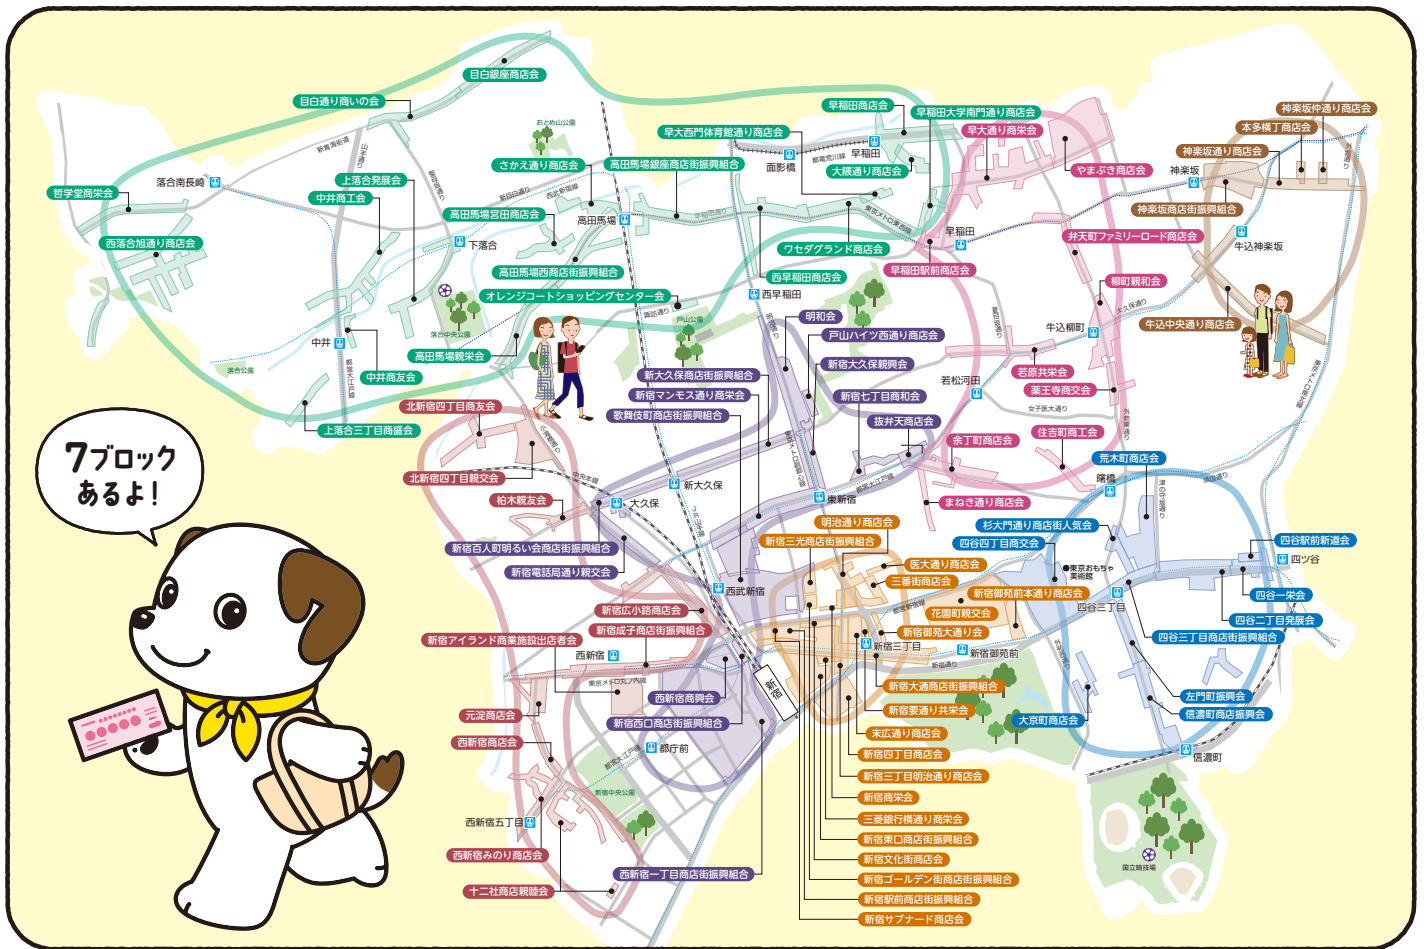

新宿区商店会連合会 令和8年度 商店街ハッピー商品券

取扱店舗一覧

新宿区商店会連合会とは

商店会相互の連絡・協調を図り、商店会の振興発展を期することを目的に様々な活動を行っており、新宿区内87商店会を7つのブロックに分け、約4,400店舗が加盟しています

四谷ブロック (10商店会)

- 大通り沿いは新旧様々なお店で賑わい、路地を入れば落ち着いたお店が並び
- 杉大門や荒木町の商店会は飲食店が数多くあり、「大人の街」として知られている

新宿ブロック (19商店会)

- 百貨店や大型店が立ち並び、ショッピングや飲食を楽しめる
- 老舗店舗と新しい店が競合し、魅力的な商業地を形成している
- 交通アクセスは抜群。日本有数の商業の集積地であり、海外からの観光客も多い

淀橋Aブロック (10商店会)

- 地域住民に根付いた、利便性のある商店街
- 昔からの店と新進気鋭の店が混在する角筈エリア、地域が一体となって街を盛り上げる柏木エリア

淀橋Bブロック (13商店会)

- 多国籍な店が多くある大久保エリア、日本最大規模の繁華街・歌舞伎町エリア
- 新大久保駅周辺は観光客も多く、活気のある商店が並んでいる
- 新宿駅西口一帯は飲食店が多く、高層ビル群も一部地域に入っている

戸塚ブロック (20商店会)

- 学生街が広がる早稲田大学周辺エリア、地場産業である染の伝統が息づく落合・中井エリア、落ち着いた雰囲気でお買い物を楽しめる旧文化村の目白エリア
- 高田馬場駅周辺は昔からの飲食店が多く、昨今は多国籍飲食店も多い

早稲田ブロック (10商店会)

- 地場産業である印刷・製本会社が多いほか、国際医療センターや女子医大病院といった病院がある
- 住宅地で地域に根差した小売店、サービス関連の店舗も多い

神楽坂ブロック (5商店会)

- 明治からの老舗とモダンな店が融合した魅力あふれる商店街
- 風情のある路地の街並みや、江戸時代から続く風習が残っている

商品券利用期間

2026年10月1日(木) ▶ 2027年1月8日(金)